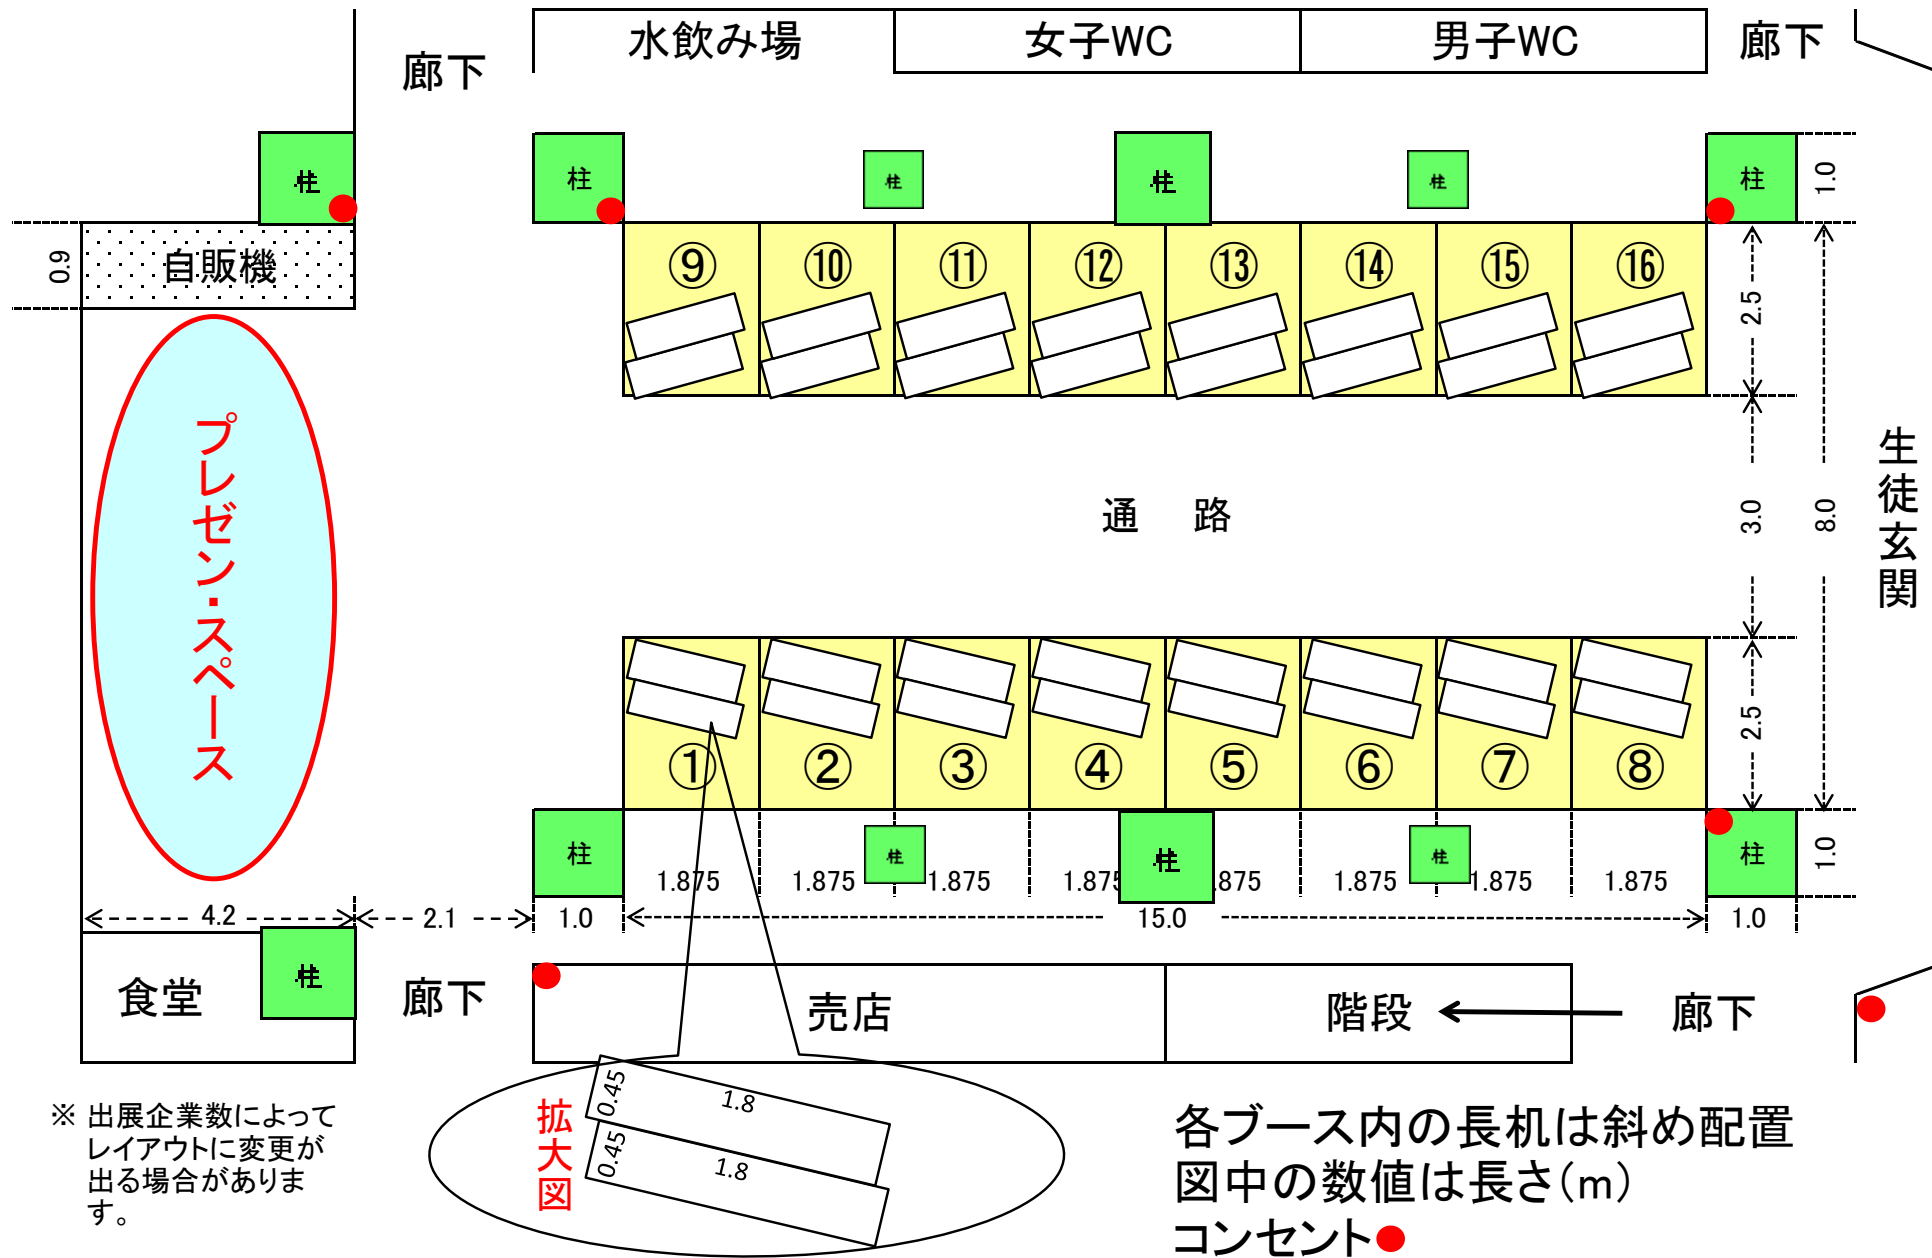

出展レイアウト (予定)

各ブース内の長机は斜め配置
 図中の数値は長さ(m)
 コンセント●